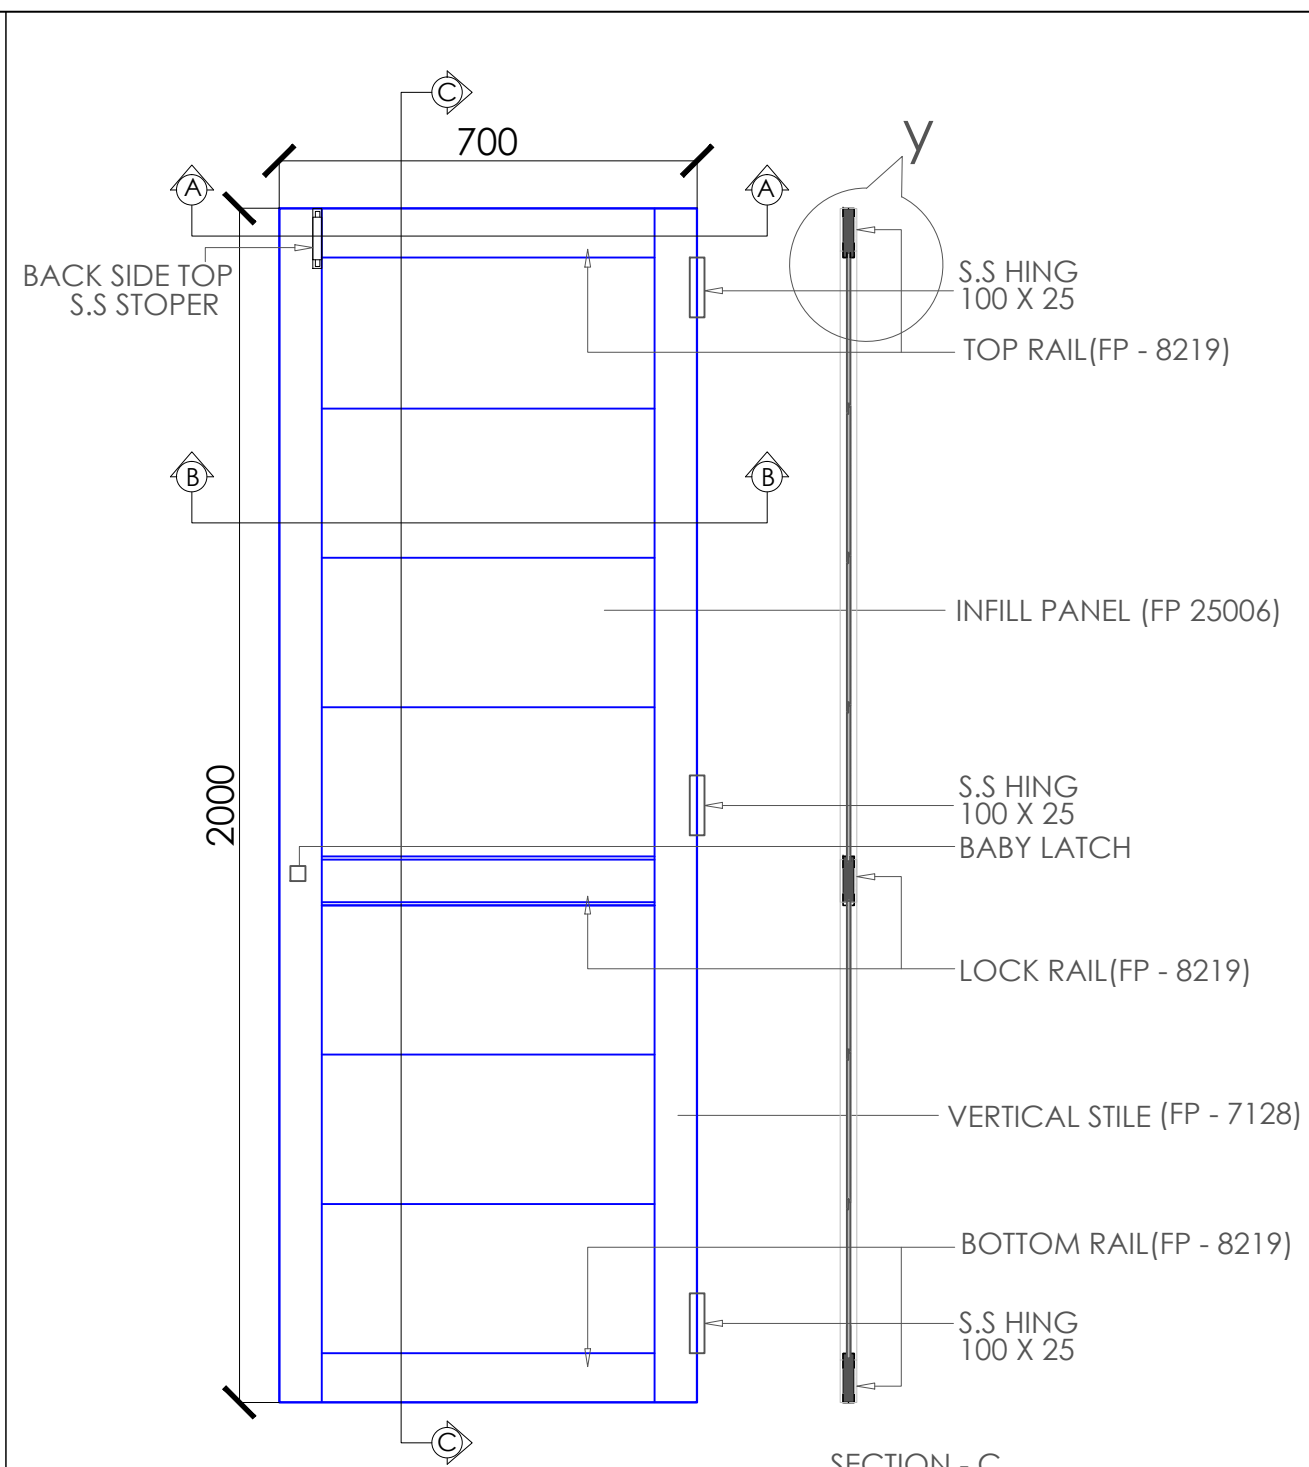

FRAME ELEVATION

PLAN

BACK VIEW DOOR SHUTTER

SECTION - C

DETAIL - Y

SECTION - A

SECTION - B

ACCUCEL FLUSH DOOR - FP 6030 CHAUKHAT FRAME
 SIZE - DOOR SHUTTER 700 X 2000 X 28 mm thk.
 SIZE - DOOR FRAME 850 X 2015