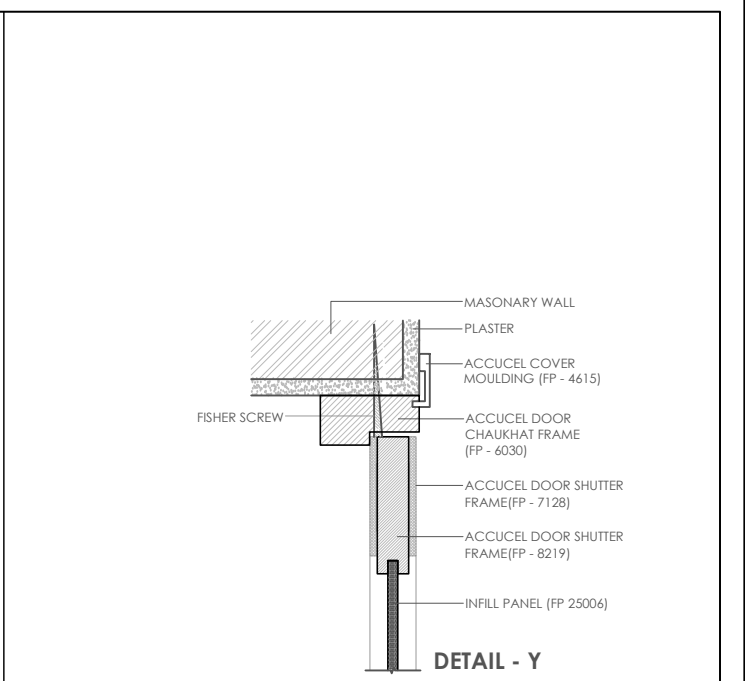

FRAME ELEVATION

PLAN

BACK VIEW DOOR SHUTTER

SECTION - C

DETAIL - Y

SECTION - A

SECTION - B

ACCUCEL FLUSH DOOR - FP 6030 CHAUKHAT FRAME
 SIZE - DOOR SHUTTER 700 X 2000 X 28 mm thk.
 SIZE - DOOR FRAME 850 X 2015