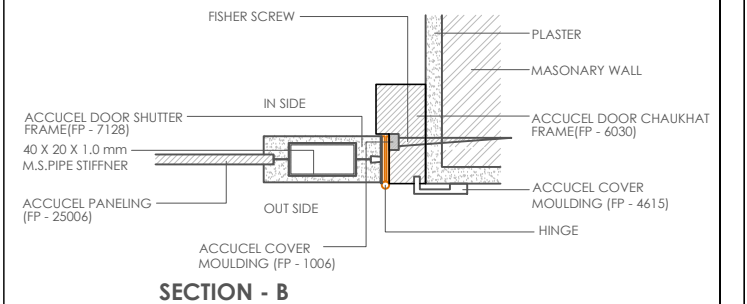

FRAME ELEVATION

PLAN

BACK VIEW DOOR SHUTTER

SECTION - C

DETAIL - Y

SECTION - A

SECTION - B

ACCUCEL FLUSH DOOR - FP 6030 CHAUKHAT FRAME
 SIZE - DOOR SHUTTER 700 X 2000 X 28 mm thk.
 SIZE - DOOR FRAME 850 X 2015