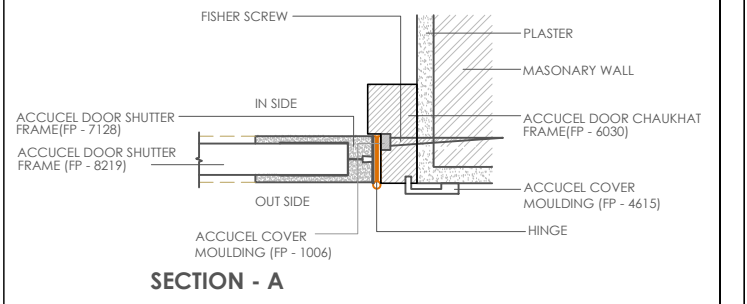

FRAME ELEVATION

PLAN

BACK VIEW DOOR SHUTTER

SECTION - C

DETAIL - Y

SECTION - A

SECTION - B

ACCUCEL FLUSH DOOR - FP 6030 CHAUKHAT FRAME
 SIZE - DOOR SHUTTER 700 X 2000 X 28 mm thk.
 SIZE - DOOR FRAME 850 X 2015