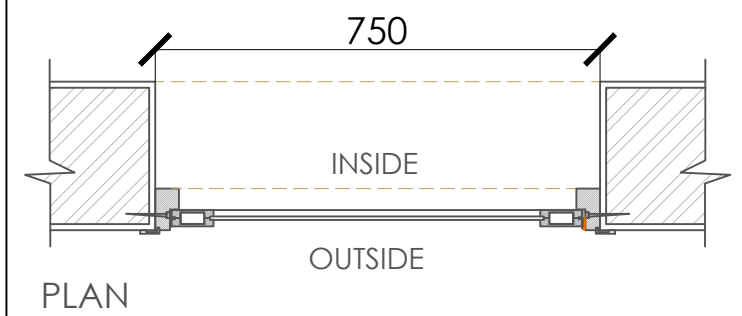

FRAME ELEVATION

PLAN

BACK VIEW DOOR SHUTTER

SECTION - C

DETAIL - Y

SECTION - A

SECTION - B

ACCUCEL FLUSH DOOR - FP 6030 CHAUKHAT FRAME
 SIZE - DOOR SHUTTER 700 X 2000 X 28 mm thk.
 SIZE - DOOR FRAME 850 X 2015